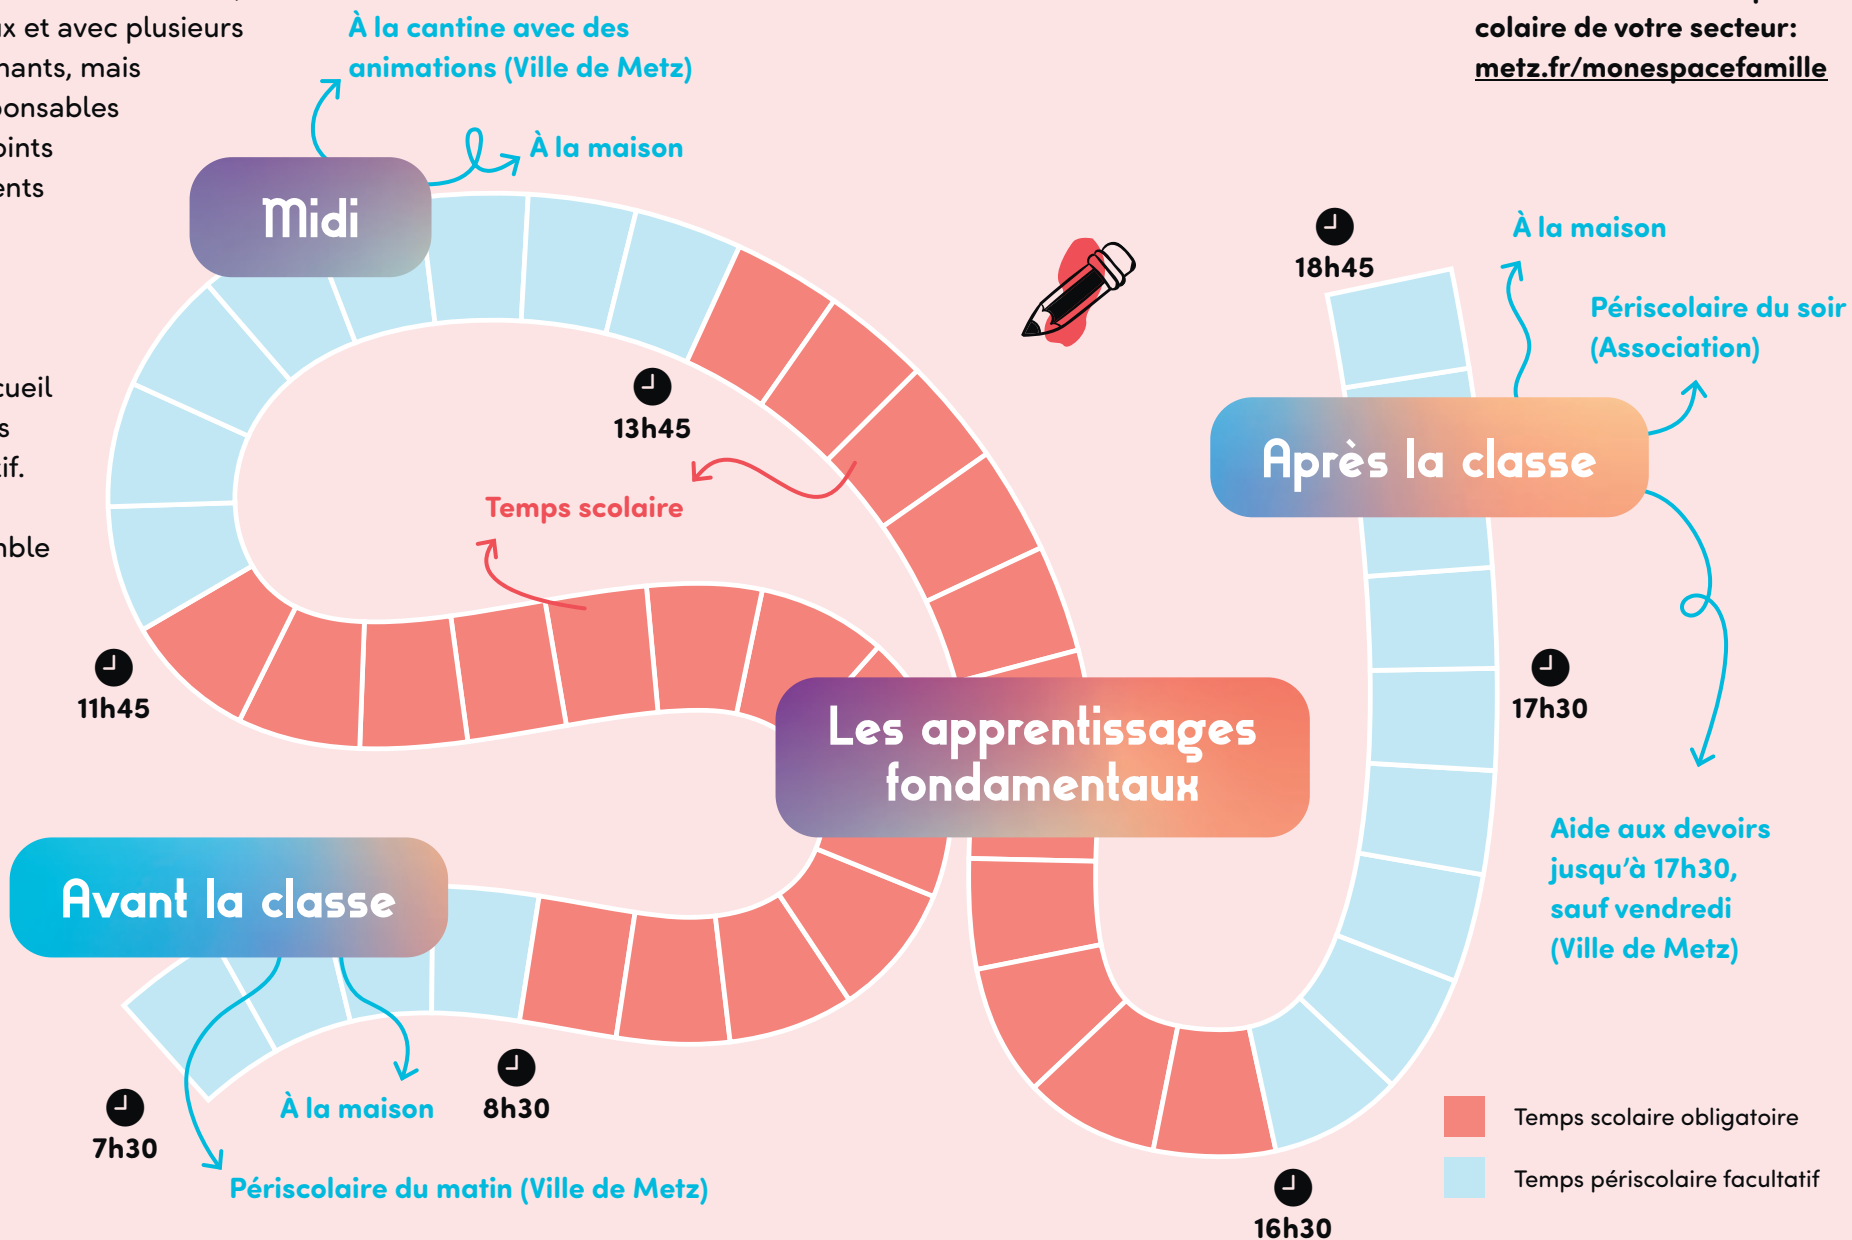

# La journée de votre enfant

La journée d'école (lundi, mardi, jeudi et vendredi) est marquée par une succession de moments et d'activités, dans différents lieux et avec plusieurs adultes: les enseignants, mais également les responsables de restaurants, adjoints pédagogiques, agents d'encadrement et ATSEM de la Ville de Metz et les responsables et animateurs de l'accueil collectif de mineurs du secteur associatif.

Tous veillent ensemble à proposer une journée cohérente, respectueuse du rythme et de l'âge de chaque enfant.

## Et le mercredi?

7h30-12h: périscolaire du mercredi matin (Association)

Rendez-vous sur **Mon Espace Famille** ou sur l'application Metz'Péri pour trouver l'association périscolaire de votre secteur: [metz.fr/monespacefamille](http://metz.fr/monespacefamille)